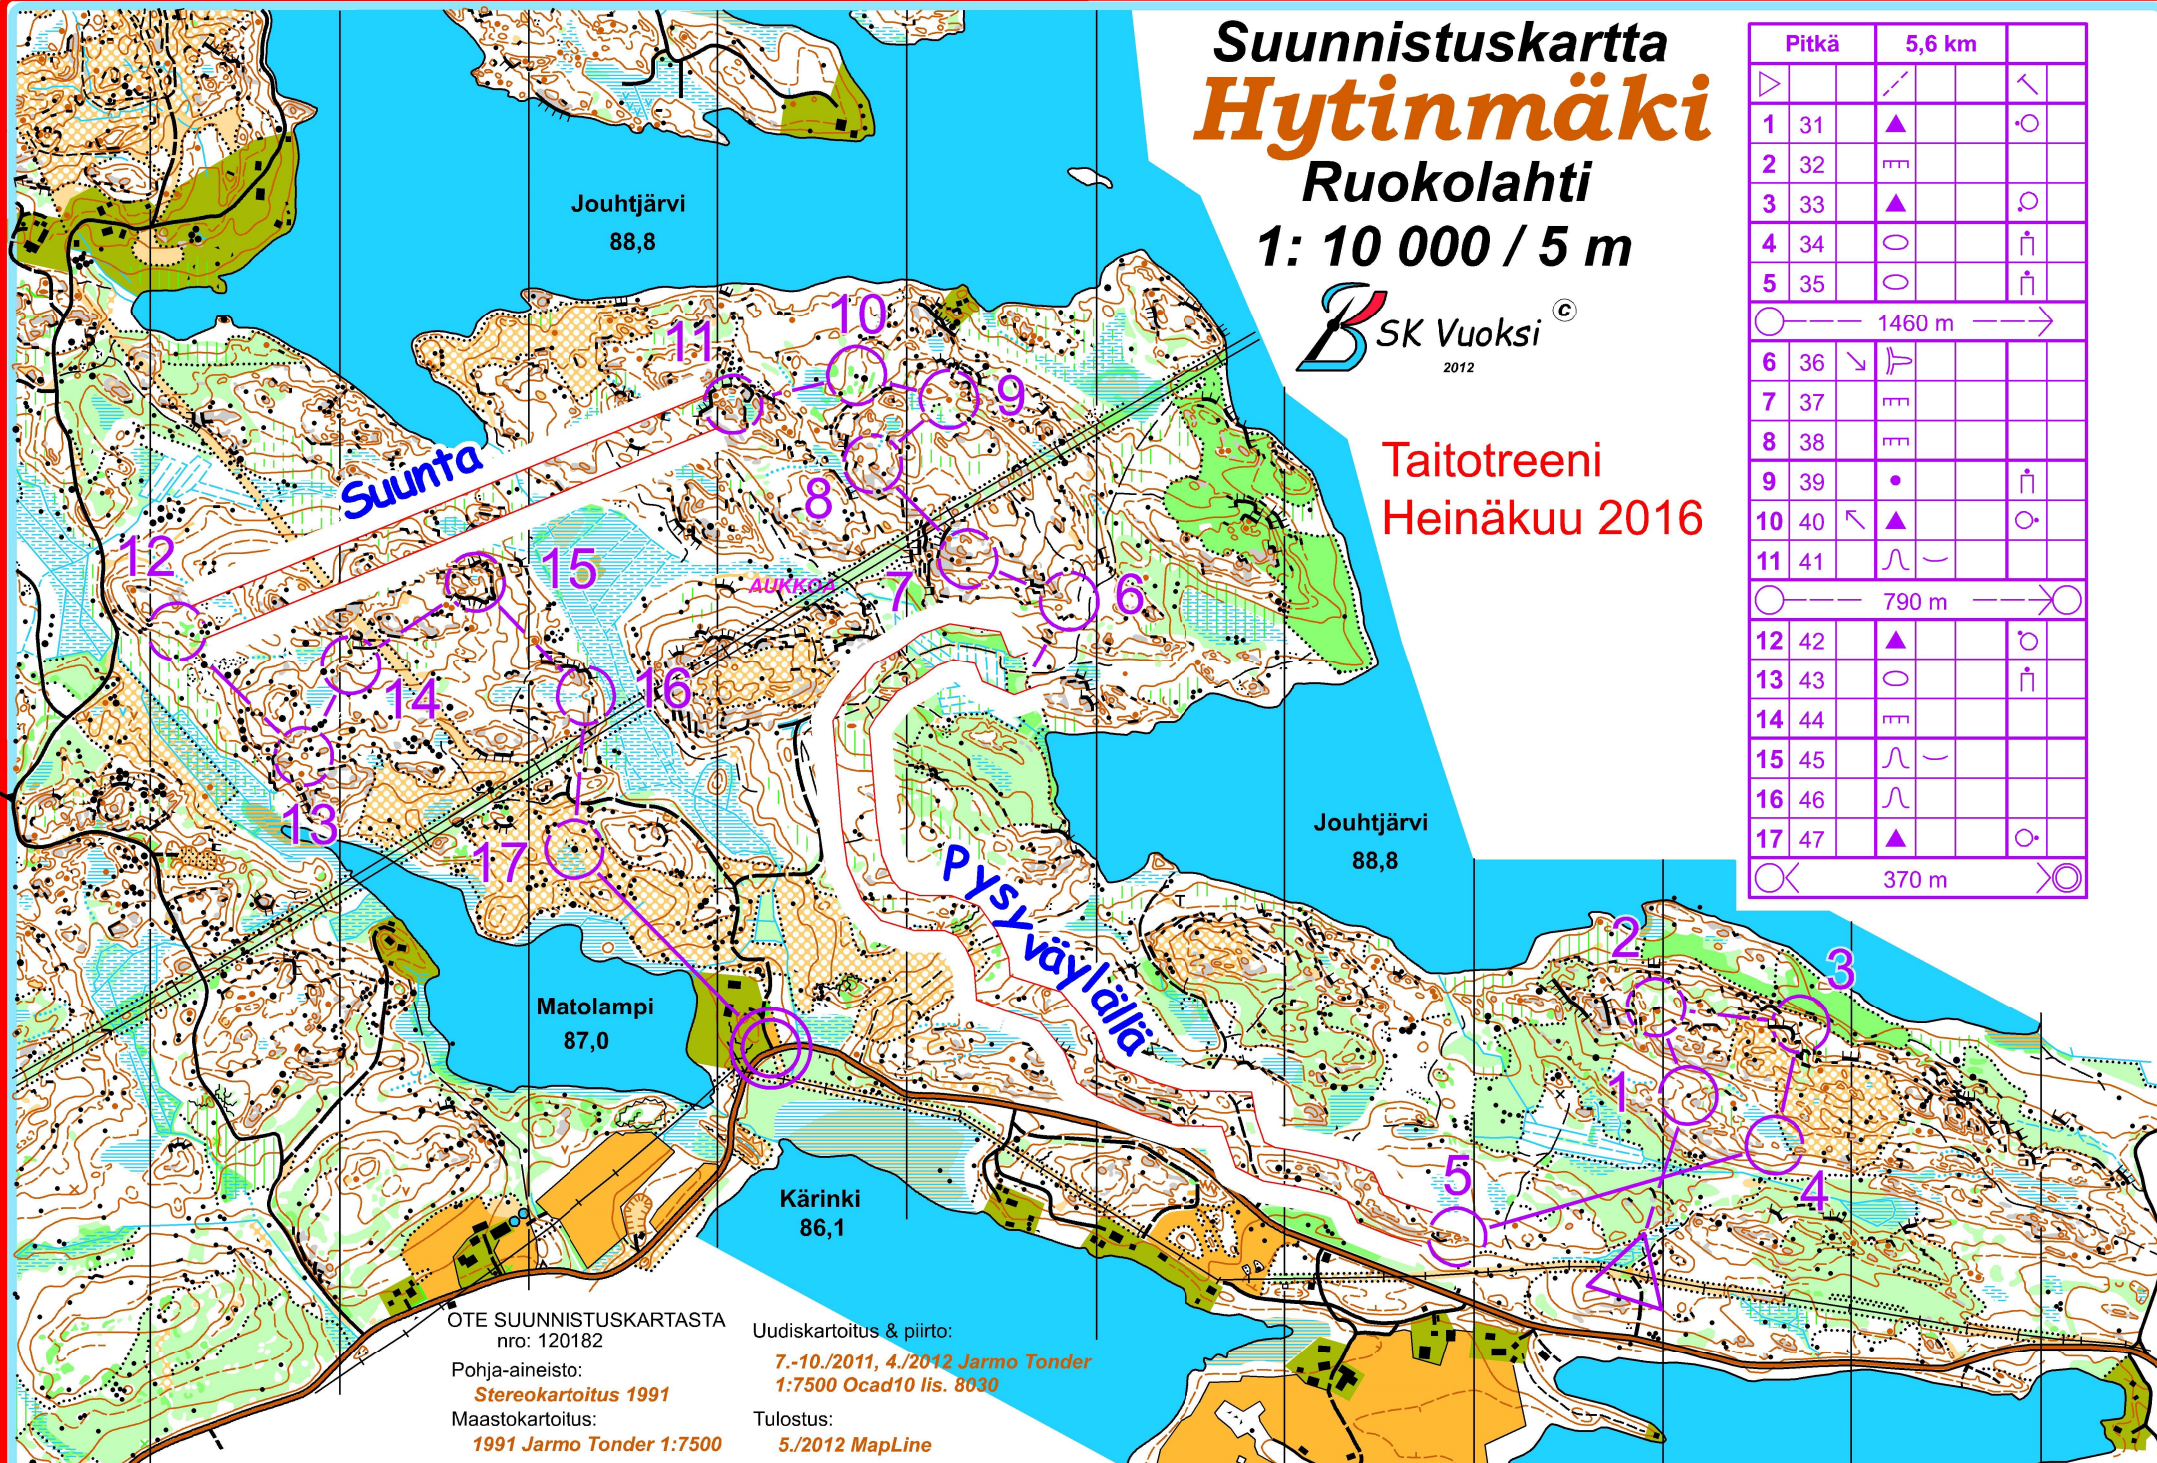

Suunnistuskartta Hytinmäki

Ruokolahti
1: 10 000 / 5 m

Taitotreeni
Heinäkuu 2016

Pitkä		5,6 km	
▷		↗	↖
1	31	▲	○
2	32	≡	
3	33	▲	○
4	34	○	↑
5	35	○	↑
○		1460 m →	
6	36	↘	↗
7	37	≡	
8	38	≡	
9	39	•	↑
10	40	↖	▲
11	41	∩	∪
○		790 m →	
12	42	▲	○
13	43	○	↑
14	44	≡	
15	45	∩	∪
16	46	∩	
17	47	▲	○
○			○
		370 m	

OTE SUUNNISTUSKARTASTA
nro: 120182
Pohja-aineisto:
Stereokartoitus 1991
Maastokartoitus:
1991 Jarmo Tonder 1:7500

Uudiskartoitus & piirto:
7.-10./2011, 4./2012 Jarmo Tonder
1:7500 Ocad10 lis. 8030
Tulostus:
5./2012 MapLine