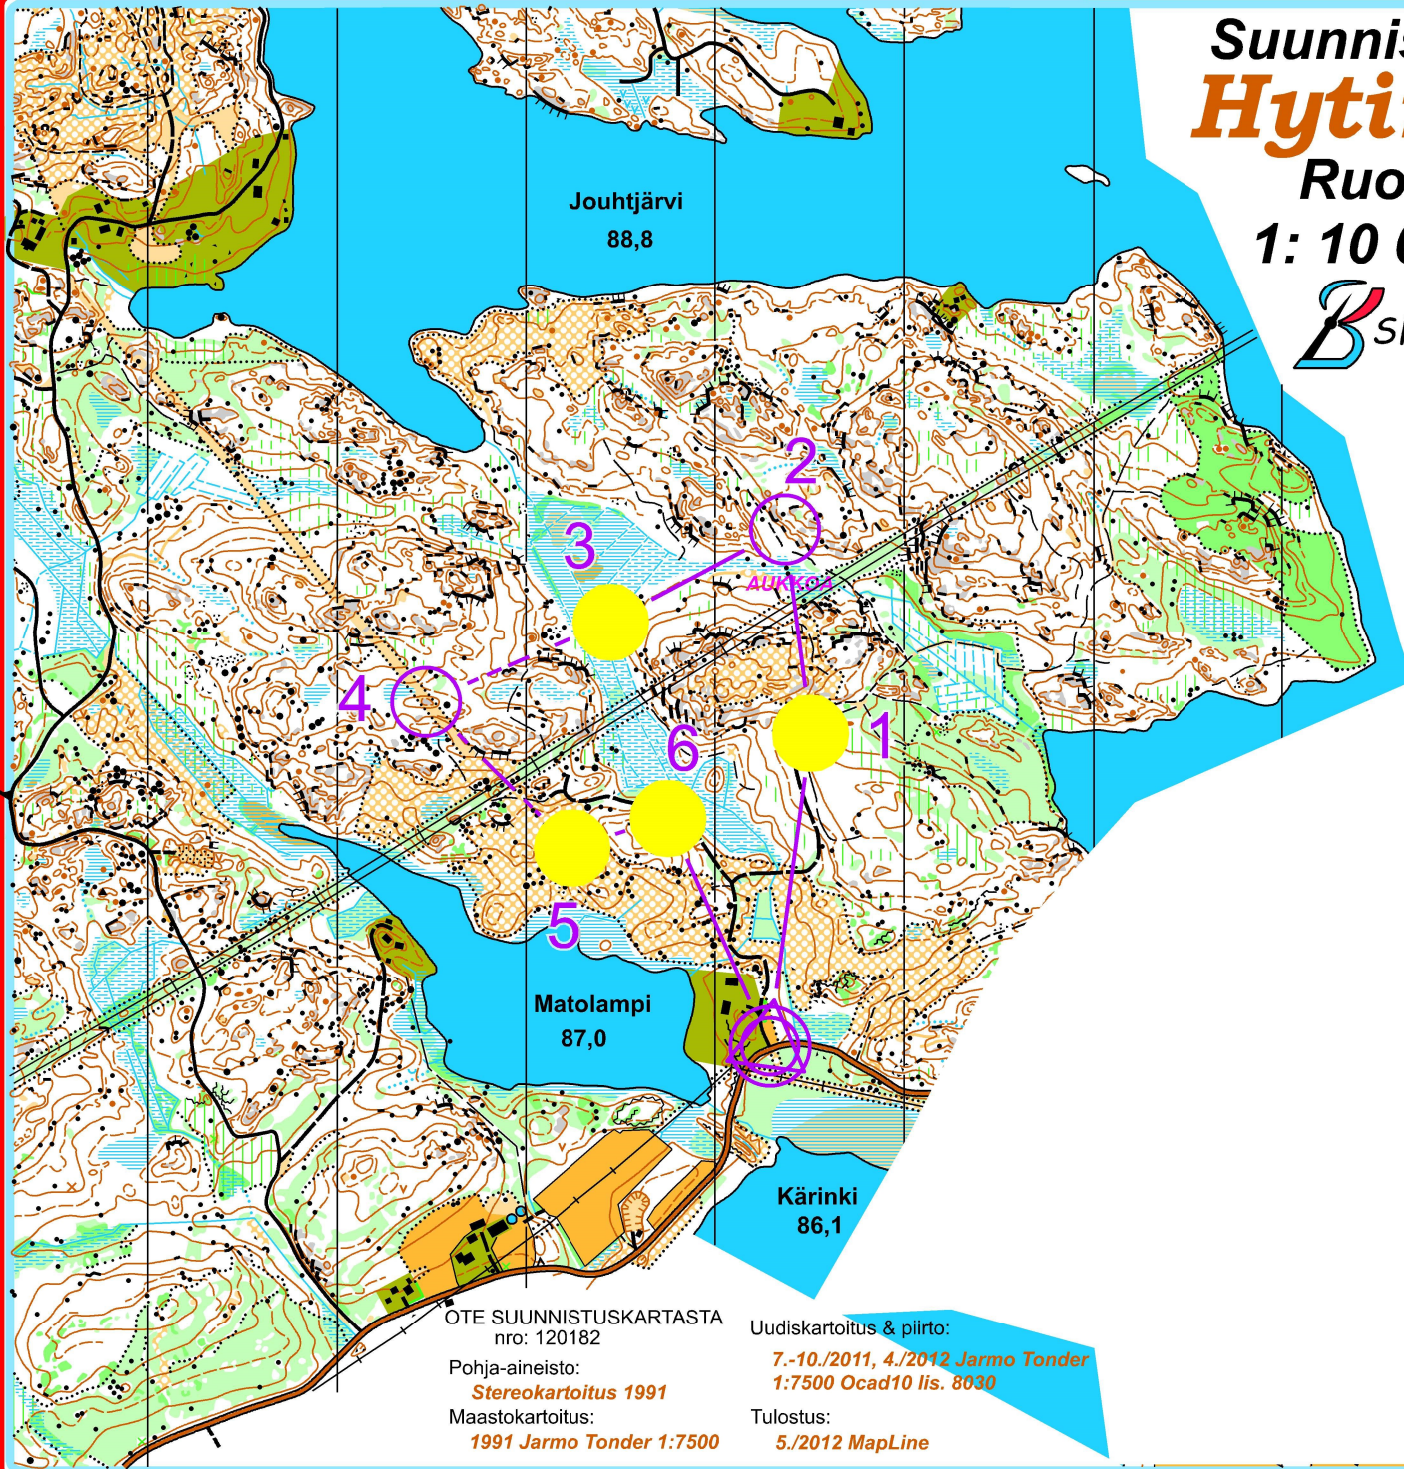

# Suunnistuskartta Hytinmäki

Ruokolahti  
1: 10 000 / 5 m

Taitotreeni  
Heinäkuu 2016

Peitetyt ympyrät					
Lyhyt		2,0 km			
▷		/	/	Y	
1	31	↓	▲		○
2	32		▬		
3	33		▬	Y	
4	34		○	✱	⋈
5	35		▲		○
6	36		☾		
OK		330 m		OK	

ÖTE SUUNNISTUSKARTASTA  
nro: 120182

Pohja-aineisto:  
Stereokartoitus 1991

Maastokartoitus:  
1991 Jarmo Tonder 1:7500

Uudiskartoitus & piirto:

7.-10./2011, 4./2012 Jarmo Tonder  
1:7500 Ocad10 lis. 8030

Tulostus:

5./2012 MapLine