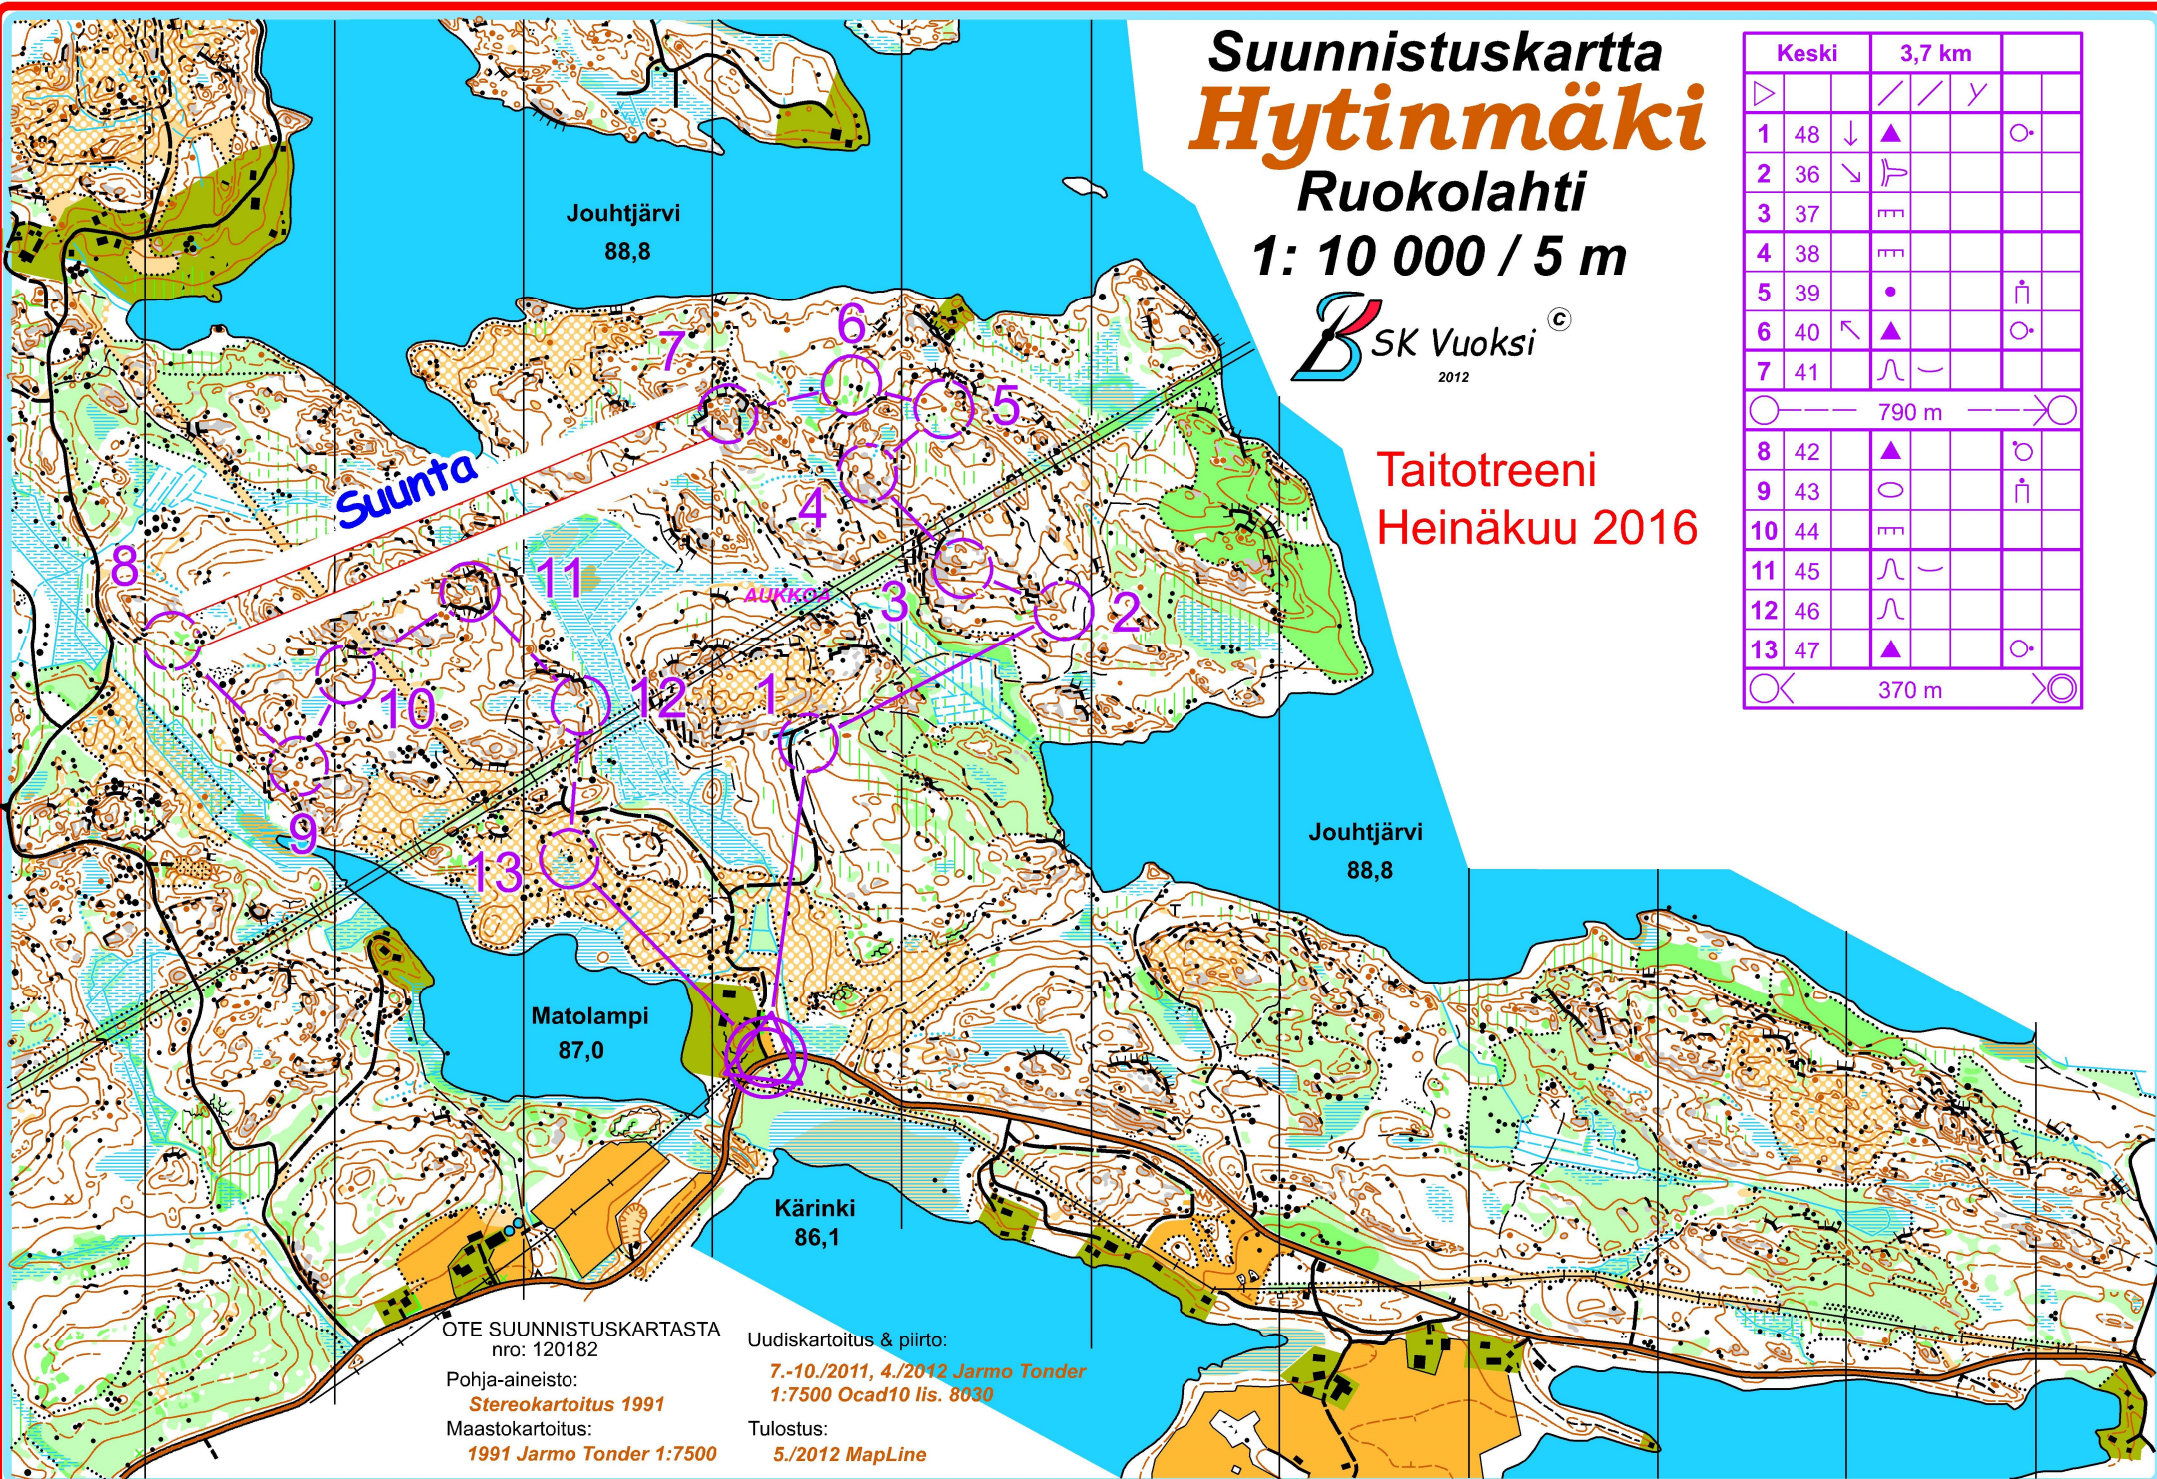

Suunnistuskartta Hytinmäki

Ruokolahti
1: 10 000 / 5 m

BSK Vuoksi ©
2012

Taitotreeni
Heinäkuu 2016

	Keski	3,7 km			
▷		/	/	Y	
1	48	↓	▲		○
2	36	↘	⌂		
3	37	⌂			
4	38	⌂			
5	39	•			⌂
6	40	↖	▲		○
7	41	⌂	—		
		790 m			○
8	42	▲			⌂
9	43	○			⌂
10	44	⌂			
11	45	⌂	—		
12	46	⌂			
13	47	▲			○
		370 m			○

OTE SUUNNISTUSKARTASTA
nro: 120182

Pohja-aineisto:
Stereokartoitus 1991

Maastokartoitus:
1991 Jarmo Tonder 1:7500

Uudiskartoitus & piirto:

7.-10./2011, 4./2012 Jarmo Tonder
1:7500 Ocad10 lis. 8030

Tulostus:

5./2012 MapLine